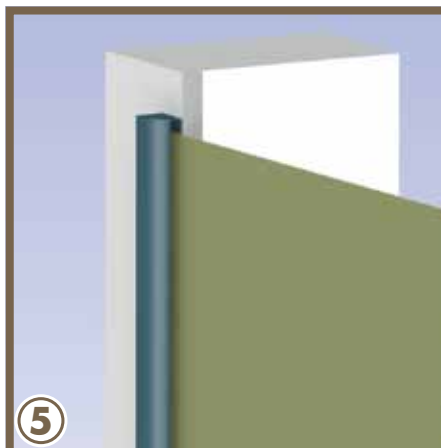

SIDELINE SEITENWANDMARKISEN

GERADE ANLAGEN

max. Höhe: 2100 mm
max. Ausfall: 4000 mm

SCHRÄGANLAGEN

max. Höhe: 2500 mm
max. Ausfall: 4000 mm
Winkel 1° - 20°

1) Der Griff – wählbar entweder aus Holz, Nitro, Acryl oder luxuriöser Lederoptik. Die **4 Gestellfarben**: Weiß (RAL 9010), Hellfelfenbein (RAL 1015), Silber (RAL 9006) und Anthrazitgrau (RAL 7016M); **2) Die Einfahrhilfe** reduziert den Aufwand des Aus- und Einfahrens; **3) Secure Lock**: Sicherungssystem gegen unbeabsichtigter Entriegelung durch Kinder, Tiere oder Wind; **4) Wandmontage**; **5) Leibungsmontage**; **6) Bodenmontage Säule**; **7) Wandmontage Säule**; **8) Brüstungsmontage**; **9) Slope** – die abfallende Ausführung als optimale Ergänzung zur Gelenkarmmarkise // // *Wagen Sie bei Ihrem WOUNDWO-Fachhändler einen Blick in die **WOUNDWO-Stoffkollektion** und wählen Sie aus vielen Farben und Dessins – Sie haben die Wahl!*

SIDELINE	
Maximaler Ausfall	1500 - 4000 mm
Maximale Höhe	1300 - 2500 mm
Schräganlagen Winkel	1 - 20°
Gestellfarben	Weiß, Hellelfenbein, Silber, Anthrazitgrau
Standardantrieb	Zuggriff
Slope Ausführung	✓
Sonderfarbe RAL	✓
Brüstungsmontage	✓
Bodenmontage Säule	✓
Wandmontage Säule	✓
Leibungsmontage	✓
Unterschiedliche Griffe	✓
Rasendorn für Bodenmontage	✓
Secure Lock Sicherungssystem	✓
Slowmotion Aufroll-Bremssystem	✓