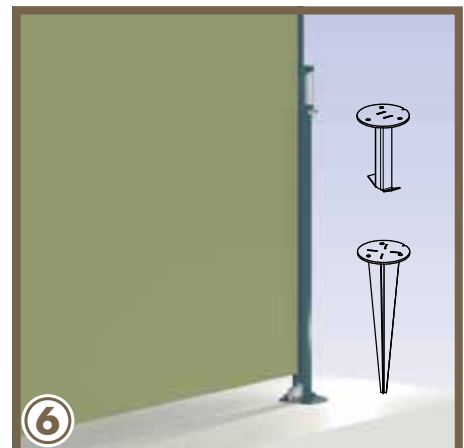

SIDELINE SEITENWANDMARKISEN

GERADE ANLAGEN

max. Höhe: 2100 mm
max. Ausfall: 4000 mm

SCHRÄGANLAGEN

max. Höhe: 2500 mm
max. Ausfall: 4000 mm
Winkel 1° - 20°

1) Der Griff – wählbar entweder aus Holz, Nitro, Acryl oder luxuriöser Lederoptik. Die **4 Gestellfarben**: Weiß (RAL 9010), Hellfelfenbein (RAL 1015), Silber (RAL 9006) und Anthrazitgrau (RAL 7016M); **2) Die Einfahrhilfe** reduziert den Aufwand des Aus- und Einfahrens; **3) Secure Lock**: Sicherungssystem gegen unbeabsichtigter Entriegelung durch Kinder, Tiere oder Wind; **4) Wandmontage**; **5) Leibungsmontage**; **6) Bodenmontage Säule**; **7) Wandmontage Säule**; **8) Brüstungsmontage**; **9) Slope** – die abfallende Ausführung als optimale Ergänzung zur Gelenkarmmarkise // // *Wagen Sie bei Ihrem WOUNDWO-Fachhändler einen Blick in die **WOUNDWO-Stoffkollektion** und wählen Sie aus vielen Farben und Dessins – Sie haben die Wahl!*

SIDELINE	
Maximaler Ausfall	1500 - 4000 mm
Maximale Höhe	1300 - 2500 mm
Schräganlagen Winkel	1 - 20°
Gestellfarben	Weiß, Hellelfenbein, Silber, Anthrazitgrau
Standardantrieb	Zuggriff
Slope Ausführung	✓
Sonderfarbe RAL	✓
Brüstungsmontage	✓
Bodenmontage Säule	✓
Wandmontage Säule	✓
Leibungsmontage	✓
Unterschiedliche Griffe	✓
Rasendorn für Bodenmontage	✓
Secure Lock Sicherungssystem	✓
Slowmotion Aufroll-Bremssystem	✓