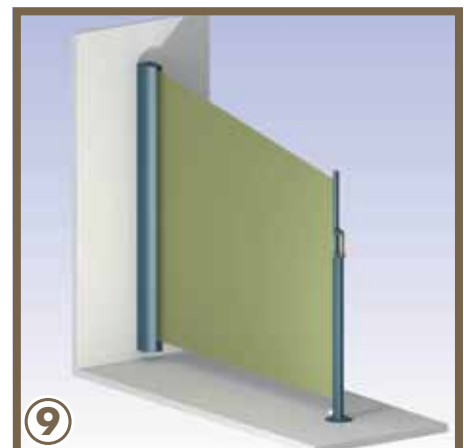

SIDELINE SEITENWANDMARKISEN

GERADE ANLAGEN

max. Höhe: 2100 mm
max. Ausfall: 4000 mm

SCHRÄGANLAGEN

max. Höhe: 2500 mm
max. Ausfall: 4000 mm
Winkel 1° - 20°

1) Der Griff – wählbar entweder aus Holz, Nitro, Acryl oder luxuriöser Lederoptik. Die **4 Gestellfarben**: Weiß (RAL 9010), Hellfelfenbein (RAL 1015), Silber (RAL 9006) und Anthrazitgrau (RAL 7016M); **2) Die Einfahrhilfe** reduziert den Aufwand des Aus- und Einfahrens; **3) Secure Lock**: Sicherungssystem gegen unbeabsichtigter Entriegelung durch Kinder, Tiere oder Wind; **4) Wandmontage**; **5) Leibungsmontage**; **6) Bodenmontage Säule**; **7) Wandmontage Säule**; **8) Brüstungsmontage**; **9) Slope** – die abfallende Ausführung als optimale Ergänzung zur Gelenkarmmarkise // // *Wagen Sie bei Ihrem WOUNDWO-Fachhändler einen Blick in die **WOUNDWO-Stoffkollektion** und wählen Sie aus vielen Farben und Dessins – Sie haben die Wahl!*

SIDELINE	
Maximaler Ausfall	1500 - 4000 mm
Maximale Höhe	1300 - 2500 mm
Schräganlagen Winkel	1 - 20°
Gestellfarben	Weiß, Hellelfenbein, Silber, Anthrazitgrau
Standardantrieb	Zuggriff
Slope Ausführung	✓
Sonderfarbe RAL	✓
Brüstungsmontage	✓
Bodenmontage Säule	✓
Wandmontage Säule	✓
Leibungsmontage	✓
Unterschiedliche Griffe	✓
Rasendorn für Bodenmontage	✓
Secure Lock Sicherungssystem	✓
Slowmotion Aufroll-Bremssystem	✓