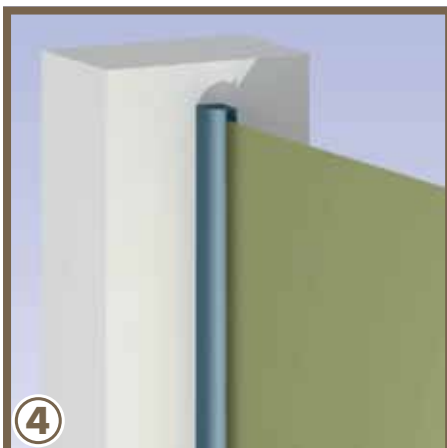

SIDELINE SEITENWANDMARKISEN

GERADE ANLAGEN

max. Höhe: 2100 mm
max. Ausfall: 4000 mm

SCHRÄGANLAGEN

max. Höhe: 2500 mm
max. Ausfall: 4000 mm
Winkel 1° - 20°

1) Der Griff – wählbar entweder aus Holz, Nitro, Acryl oder luxuriöser Lederoptik. Die **4 Gestellfarben**: Weiß (RAL 9010), Hellfelfenbein (RAL 1015), Silber (RAL 9006) und Anthrazitgrau (RAL 7016M); **2) Die Einfahrhilfe** reduziert den Aufwand des Aus- und Einfahrens; **3) Secure Lock**: Sicherungssystem gegen unbeabsichtigter Entriegelung durch Kinder, Tiere oder Wind; **4) Wandmontage**; **5) Leibungsmontage**; **6) Bodenmontage Säule**; **7) Wandmontage Säule**; **8) Brüstungsmontage**; **9) Slope** – die abfallende Ausführung als optimale Ergänzung zur Gelenkarmmarkise // // *Wagen Sie bei Ihrem WOUNDWO-Fachhändler einen Blick in die **WOUNDWO-Stoffkollektion** und wählen Sie aus vielen Farben und Dessins – Sie haben die Wahl!*

SIDELINE	
Maximaler Ausfall	1500 - 4000 mm
Maximale Höhe	1300 - 2500 mm
Schräganlagen Winkel	1 - 20°
Gestellfarben	Weiß, Hellelfenbein, Silber, Anthrazitgrau
Standardantrieb	Zuggriff
Slope Ausführung	✓
Sonderfarbe RAL	✓
Brüstungsmontage	✓
Bodenmontage Säule	✓
Wandmontage Säule	✓
Leibungsmontage	✓
Unterschiedliche Griffe	✓
Rasendorn für Bodenmontage	✓
Secure Lock Sicherungssystem	✓
Slowmotion Aufroll-Bremssystem	✓