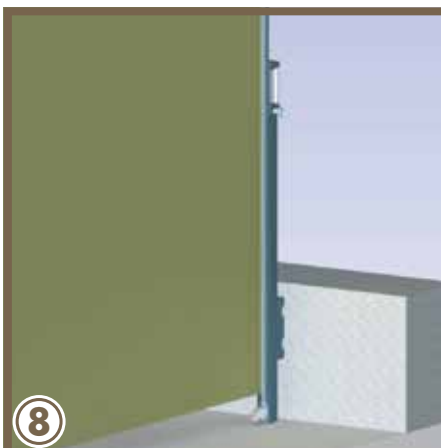

SIDELINE SEITENWANDMARKISEN

GERADE ANLAGEN

max. Höhe: 2100 mm
max. Ausfall: 4000 mm

SCHRÄGANLAGEN

max. Höhe: 2500 mm
max. Ausfall: 4000 mm
Winkel 1° - 20°

1) Der Griff – wählbar entweder aus Holz, Nitro, Acryl oder luxuriöser Lederoptik. Die **4 Gestellfarben**: Weiß (RAL 9010), Hellfelfenbein (RAL 1015), Silber (RAL 9006) und Anthrazitgrau (RAL 7016M); **2) Die Einfahrhilfe** reduziert den Aufwand des Aus- und Einfahrens; **3) Secure Lock**: Sicherungssystem gegen unbeabsichtigter Entriegelung durch Kinder, Tiere oder Wind; **4) Wandmontage**; **5) Leibungsmontage**; **6) Bodenmontage Säule**; **7) Wandmontage Säule**; **8) Brüstungsmontage**; **9) Slope** – die abfallende Ausführung als optimale Ergänzung zur Gelenkarmmarkise // // *Wagen Sie bei Ihrem WOUNDWO-Fachhändler einen Blick in die **WOUNDWO-Stoffkollektion** und wählen Sie aus vielen Farben und Dessins – Sie haben die Wahl!*

SIDELINE	
Maximaler Ausfall	1500 - 4000 mm
Maximale Höhe	1300 - 2500 mm
Schräganlagen Winkel	1 - 20°
Gestellfarben	Weiß, Hellelfenbein, Silber, Anthrazitgrau
Standardantrieb	Zuggriff
Slope Ausführung	✓
Sonderfarbe RAL	✓
Brüstungsmontage	✓
Bodenmontage Säule	✓
Wandmontage Säule	✓
Leibungsmontage	✓
Unterschiedliche Griffe	✓
Rasendorn für Bodenmontage	✓
Secure Lock Sicherungssystem	✓
Slowmotion Aufroll-Bremssystem	✓