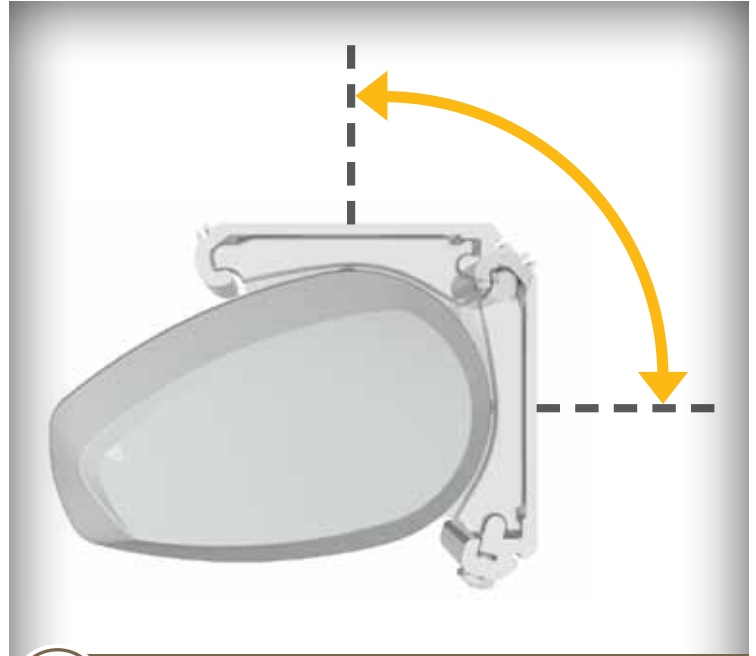

TRENDLINE
smartbox

ECHT SMART!

Unsere TRENDLINE SMARTBOX ist die neue und universell einsetzbare Kassettenmarkise für Terrassen, Balkone und Loggien. Sie überzeugt mit flexiblen Montagelösungen ebenso wie mit elegantem zeitlosem Design. Dank der starken und bewährten TRENDLINE Gelenkarme ist der Stoff in ausgefahrener Position straff gespannt. Perfekt gelöst ist die Möglichkeit, ein hochwertiges LED Lichtprofil an der Kassettenunterseite unauffällig zu integrieren.

DU BESTIMMST.

2

Top-Preis, Top-Leistung: eine Markise, die umwerfend aussieht und zahlreiche Features bietet - zu einem sensationellen Preis!

3

Flexibel: durch die verstellbare Konsole lässt sich die Smartbox ganz einfach an Wand, Decke oder Dachsparren montieren!

4

Smarte Endkappen: per Magnet abnehm- und wechselbar, ohne sichtbare Verschraubungen, durchgängig und elegant!

5

Wahre Größe: genießen Sie eine Ausladung von bis zu 3500mm und eine Markisenbreite von bis zu 5500mm!

Bis zu
5500 x 3500
mm

6

Es werde Licht: die durchgehende LED-Leiste, perfekt und praktisch unsichtbar in die Smartbox integriert, bietet heimeliges Licht für jede Situation - verstellbar, dimmbar und ohne Kabelsalat mit nur einem einzigen Stromauslass!